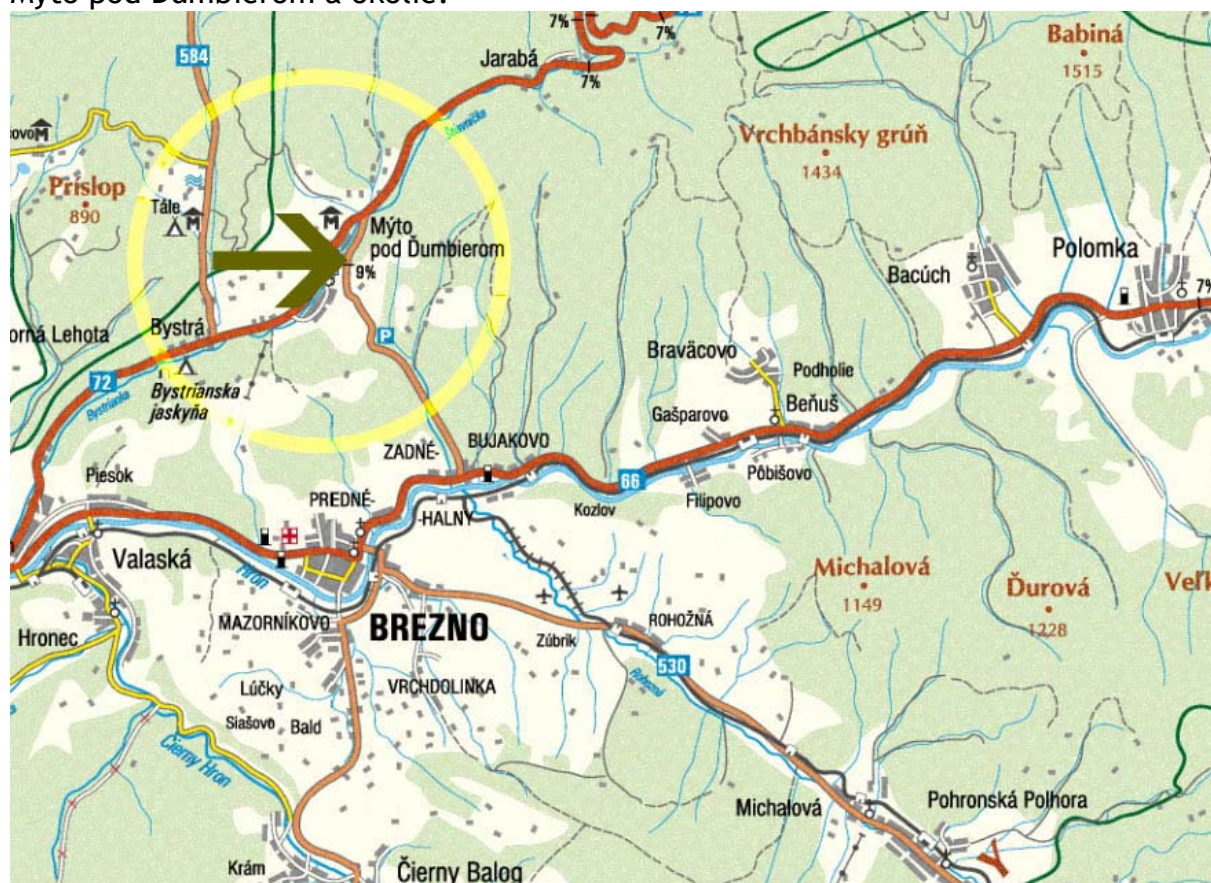

Penzión Astra: Ako sa k nám dostať'

Mýto pod Ďumbierom <http://www.penzion-astra.sk/>

Slovensko a Mýto pod Ďumbierom:

Mýto pod Ďumbierom a okolie:

Pohľad na penzión Astra:

Ako sa k nám dostanete autom

Smer Bratislava, Zvolen, Banská Bystrica:

V obci Podbrezová, v úseku obmedzenia rýchlosti na 40 km/h, odbočte doľava podľa smerovej tabule Poprad, Bystrá, Bystrianska jaskyňa. Pred obcou Tále pokračujte v jazde rovno.

Smer Žilina, Martin, Liptovský Mikuláš:

Za Liptovským Mikulášom odbočte z diaľnice na smer Liptovský Hrádok. Z Liptovského Hrádku odbočte doprava na smer Nižná a Vyšná Boca.

Smer Košice, Poprad, Svit:

Za obcou Východné z diaľnice odbočte na Hybe a pokračujte na smer Nižná a Vyšná Boca.